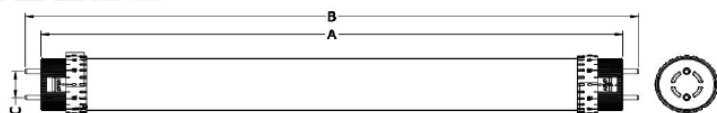

Parametry zářivek /PROFI - GREEN/:

IP54

Typ	Napětí (V)	Výkon (W)	Světelný tok (lm)	Účinnost (lm/W)	Teplota světla (K)	CRI	Úhel	Délka (cm)	Životnost (hod)
T8 9W	100-240	9W	≥900 lm	100-110 lm/W	3000 - 8000	≥80 Ra	145°	60	50 000 h
T8 18W	100-240	18W	≥1800 lm	100-110 lm/W	3000 - 8000	≥80 Ra	145°	120	50 000 h
T8 24W	100-400	24W	≥2400 lm	100-110 lm/W	3000 - 8000	≥80 Ra	145°	150	50 000 h

Rozměry - 24 W

Délka trubice - 1500 mm
Šířka trubice - 28 mm

Rozměry - 18 W

Délka trubice - 1200 mm
Šířka trubice - 28 mm

Rozměry - 9 W

Délka trubice - 600 mm
Šířka trubice - 28 mm