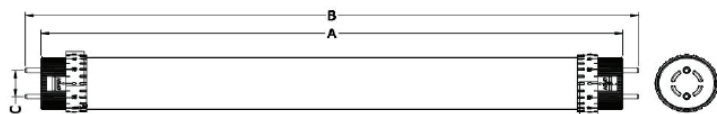

Parametry zářivek /PROFI - GREEN/:

IP54

Typ	Napětí (V)	Výkon (W)	Světelný tok (lm)	Účinnost (lm/W)	Teplota světla (K)	CRI	Úhel	Délka (cm)	Životnost (hod)
T8 9W	100-240	9W	≥900 lm	100-110 lm/W	3000 - 8000	≥80 Ra	145°	60	50 000 h
T8 18W	100-240	18W	≥1800 lm	100-110 lm/W	3000 - 8000	≥80 Ra	145°	120	50 000 h
T8 24W	100-400	24W	≥2400 lm	100-110 lm/W	3000 - 8000	≥80 Ra	145°	150	50 000 h

Rozměry - 24 W

Délka trubice - 1500 mm
Šířka trubice - 28 mm

Rozměry - 18 W

Délka trubice - 1200 mm
Šířka trubice - 28 mm

Rozměry - 9 W

Délka trubice - 600 mm
Šířka trubice - 28 mm