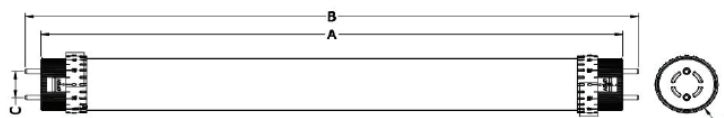

Rozměry - 24 W

Délka trubice - 1500 mm
Šířka trubice - 28 mm

Rozměry - 18 W

Délka trubice - 1200 mm
Šířka trubice - 28 mm

Rozměry - 9 W

Délka trubice - 600 mm
Šířka trubice - 28 mm